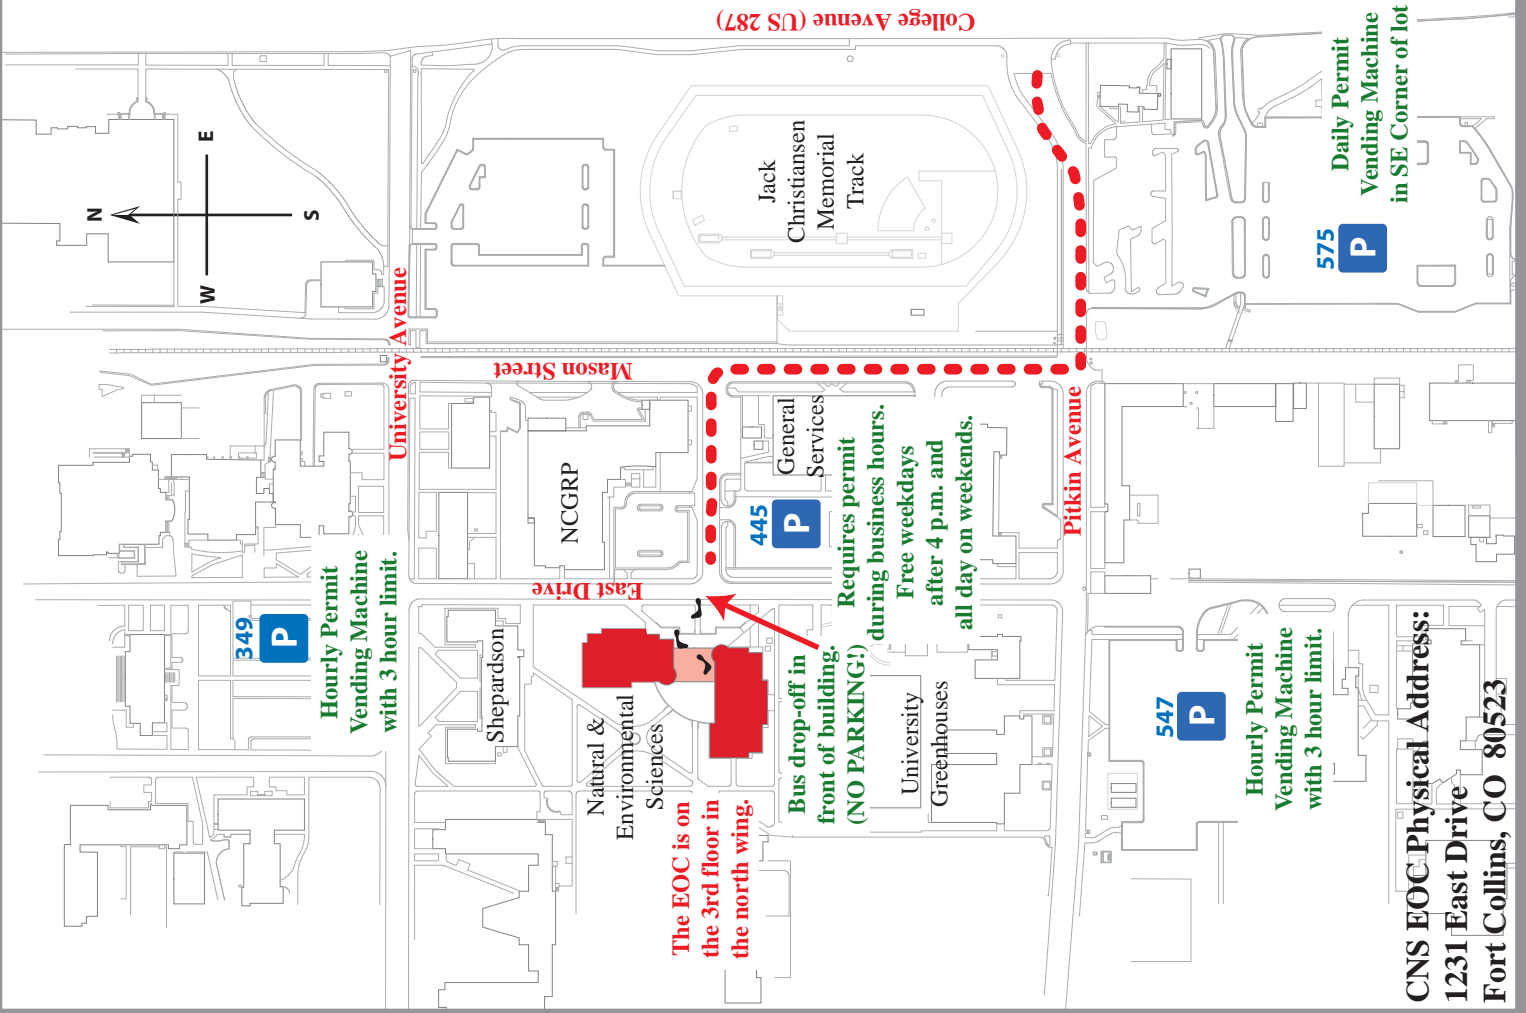

College of Natural Sciences Education & Outreach Center

Directions to CNS EOC

- *From College Avenue, take Pitkin Street West.
- *Immediately after the RR tracks, take Mason Street North (right).
- *Take the second left onto “A” Street, which dead ends at East Drive and at the Natural & Environmental Sciences Building.
- *Enter the building through the main doors of the south wing.
- *Go up to the 3rd floor and make a left.

Las Direcciones de CNS EOC

- *De la avenida “College” tome la calle “Pitkin” hacia el oeste.
- *Inmediatamente después de pasar las vías del ferrocarril tome la calle “Mason” al norte (a la derecha).
- *Tome la segunda izquierda, la calle se llama “A Street”.
- *“A Street” termina en un callejón sin salida en la calle “East Drive” y en el edificio de ciencias naturales y del medio ambiente.
- *En inglés, el nombre del edificio es “Natural and Environmental Sciences”.
- *Entre al edificio por las puertas del ala sur.
- *Suba al tercer piso y diríjase a la izquierda.

CNS EOC Physical Address:
1231 East Drive
Fort Collins, CO 80523